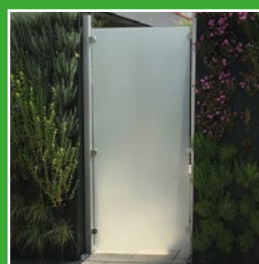

kombiniert mit Glas