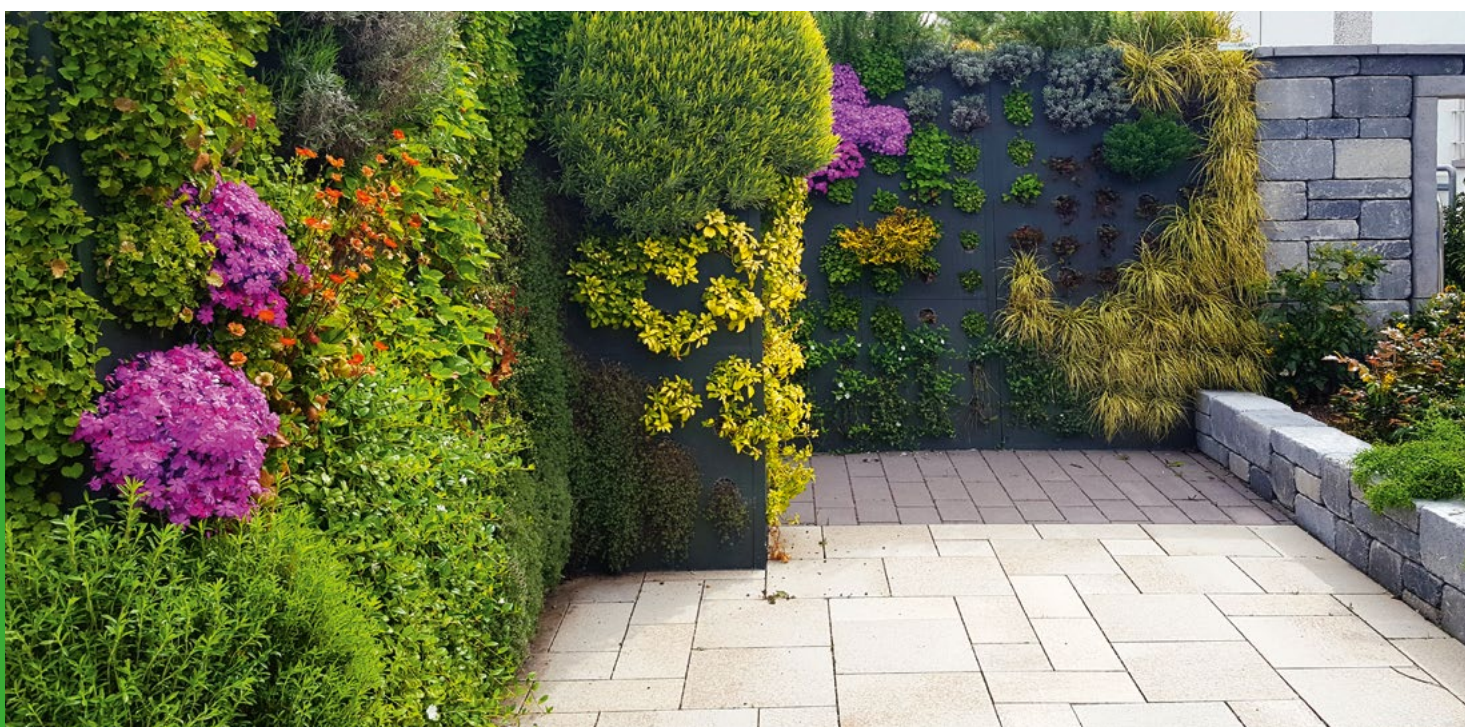

greencity **WALL**
SWISS

**Lust auf
vertikale Gärten?**

www.greencitywall.ch

Gönnen Sie Ihrem Gebäude ein attraktives Erscheinungsbild und zeigen damit Ihre gesellschaftliche Verantwortung in einer ökologischen Vorreiterrolle. Ziehen Sie so neugierige Blicke auf Ihr Unternehmen.

**Schluss mit langweiligen Sicht- und
Lärmschutzwänden im öffentlichen Raum!**

Vervielfachen Sie Ihre grüne Umgebung!

Durch die Kernkompetenz des Garten- und Landschaftsbaus und der Dachbegrünung entstand der Wunsch auch vertikal zu begrünen. Die **greencityWALL** ist eine effiziente und individuell gestaltbare Lösung für Ihren vertikalen Garten. Innovativ und zukunftsorientiert beraten wir Sie gerne über die vielfältigen Möglichkeiten, Wände zu begrünen.

Ob im Aussen- oder im Innenbereich, ob fassadengebunden oder freistehend, wir helfen Ihnen das passende Konzept für Ihren vertikalen Garten zu finden. Mit Erfahrung und Kreativität unterstützen wir Sie als kompetenten Ansprechpartner.

mit Bepflanzung

als Gabione

kombiniert mit Holz

kombiniert mit Glas

mit Naturstein-Optik

Vertikale Vielfalt

Individuell einsetzbar!

Fassade