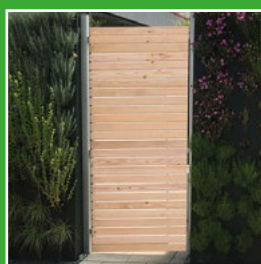

**Schluss mit langweiligen Sicht- und
Lärmschutzwänden im öffentlichen Raum!**

Vervielfachen Sie Ihre grüne Umgebung!

Durch die Kernkompetenz des Garten- und Landschaftsbaus und der Dachbegrünung entstand der Wunsch auch vertikal zu begrünen. Die **greencityWALL** ist eine effiziente und individuell gestaltbare Lösung für Ihren vertikalen Garten. Innovativ und zukunftsorientiert beraten wir Sie gerne über die vielfältigen Möglichkeiten, Wände zu begrünen.

Grenzenlose Gestaltungsmöglichkeiten

Das Wandbegrünungskonzept **greencityWALL** schafft auch in kleineren Gärten neue Grünflächen. Unsere Wandmodule können beidseitig bepflanzt werden und bieten auf kleinstem Raum Sicht- und Lärmschutz.

mit Bepflanzung

als Gabione

kombiniert mit Holz

kombiniert mit Glas

mit Naturstein-Optik

Vertikale Vielfalt

Individuell einsetzbar!

Fassade