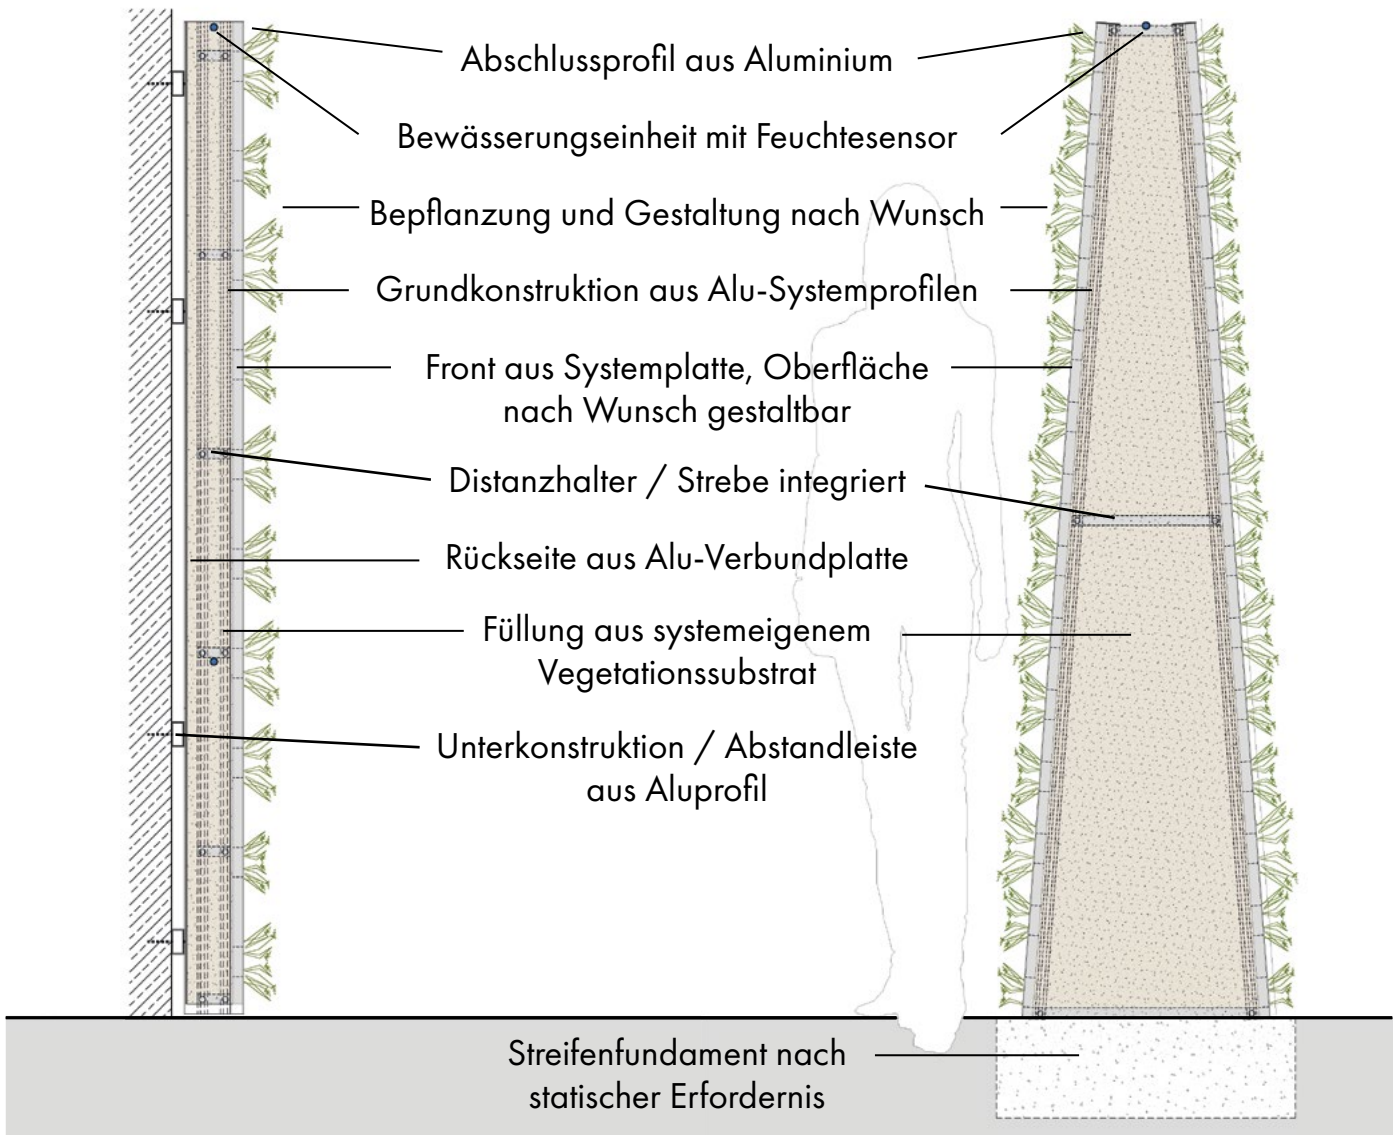

Grenzenlose Gestaltungsmöglichkeiten

Das Wandbegrünungskonzept **greencityWALL** schafft auch in kleineren Gärten neue Grünflächen. Unsere Wandmodule können beidseitig bepflanzt werden und bieten auf kleinstem Raum Sicht- und Lärmschutz.

Der individuellen Gestaltung sind keine Grenzen gesetzt. So kann man das Modul auch als Kräuterbeet, Staudenrabatte oder auch als Heckenersatz nutzen. Integrierbar ist auch ein Insektenhotel, Wasserauslauf und Brunnen. Mit Natursteinverblender können auch interessante Unterbrüche geschaffen werden.

mit Bepflanzung

als Gabione

kombiniert mit Holz

kombiniert mit Glas

mit Naturstein-Optik

Vertikale Vielfalt

Individuell einsetzbar!

Fassade

Freistehend

Kombination aus verschiedenen Gestaltungselementen

mit integriertem Insektenhotel

künstlerisch gestaltbar

mit integriertem Wasserspiel oder Briefkasten

als Sitzelement

Alles auf einen Blick!

Verwendungszweck greencityWALL